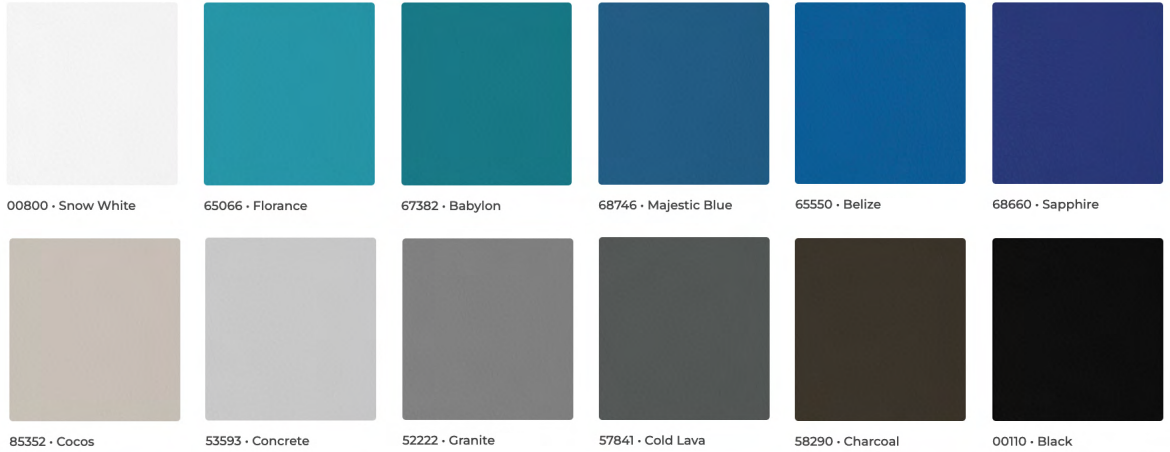

Kleurenkaart: **Purfect**

Standaard kleuren

Niet-standaard kleuren